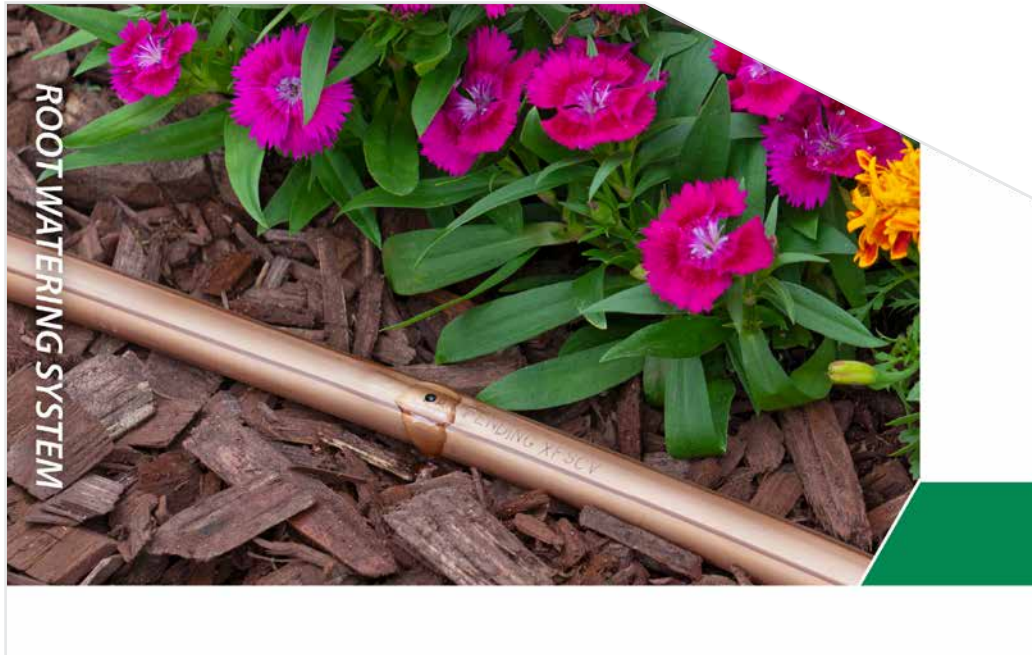

DRIP & RWS

WEBDAM