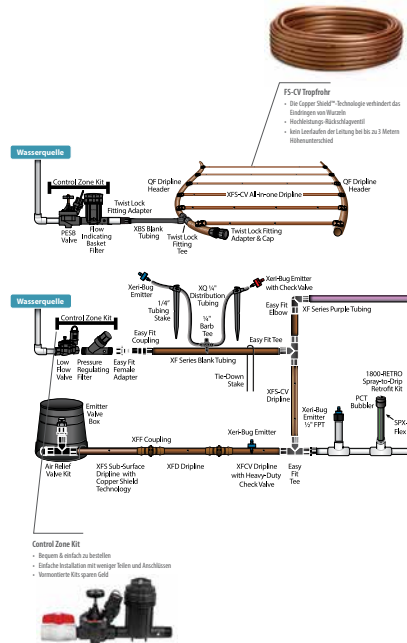

Die All-in-one-
Tropfsystemlösung