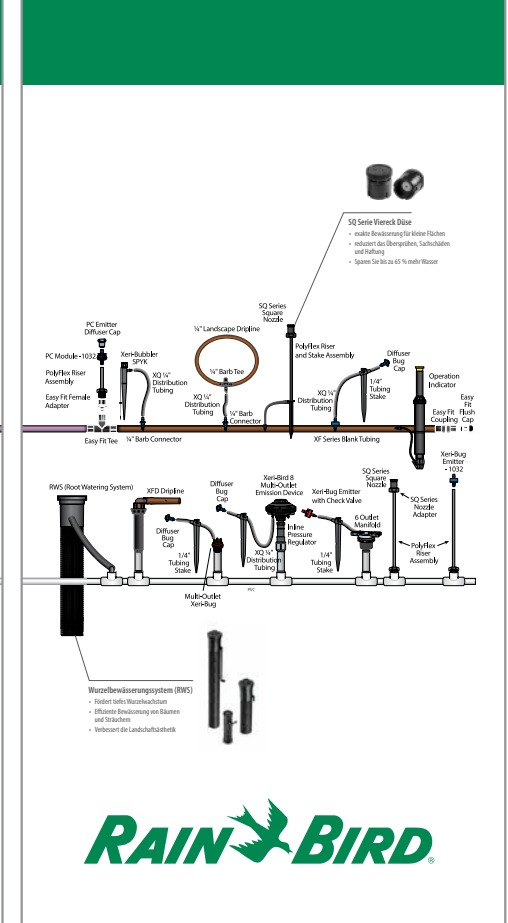

Die All-in-one-
Tropfsystemlösung