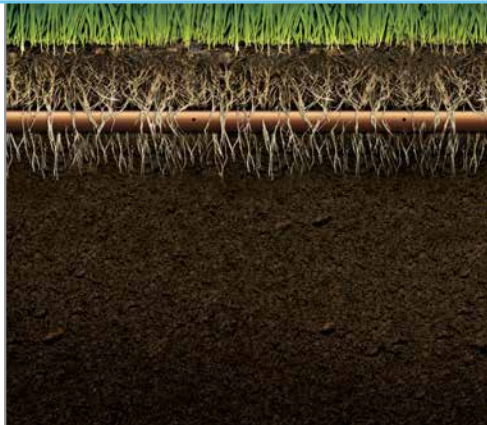

DRIP & RWS

Die branchenweit beste
Tropfleitung für Anwendungen
auf oder unter der Oberfläche
XFS-CV

Die All-in-one-
Tropfsystemlösung

Rain Bird bietet alle Komponenten, die Sie für den optimalen Betrieb und den langfristigen Erfolg jeder Tropfzone benötigen. Statten Sie Landschaften mit den effektivsten und effizientesten Mikrobewässerungsprodukten auf dem Markt aus. Gesunde Pflanzen und kräftige Bäume beginnen mit Rain Bird.

Für die Ewigkeit gebaut
Rain Bird Drip Produkte sind robust gebaut und durch einige der längsten Herstellergarantien der Branche geschützt.

Flexible Optionen
Von Hängen bis hin zu unterirdischen Anwendungen kann jede Herausforderung mit den hochmodernen Tropflösungen von Rain Bird problemlos bewältigt werden.

Ästhetisch ansprechend
Bewässerung muss kein Dorn im Auge sein. Erhalten Sie sich Ihre makellosen Landschaften mit den diskreten und effektiven Tropfsystemen von Rain Bird.

Die All-in-one-
Tropfsystemlösung

GERMAN ITALIAN